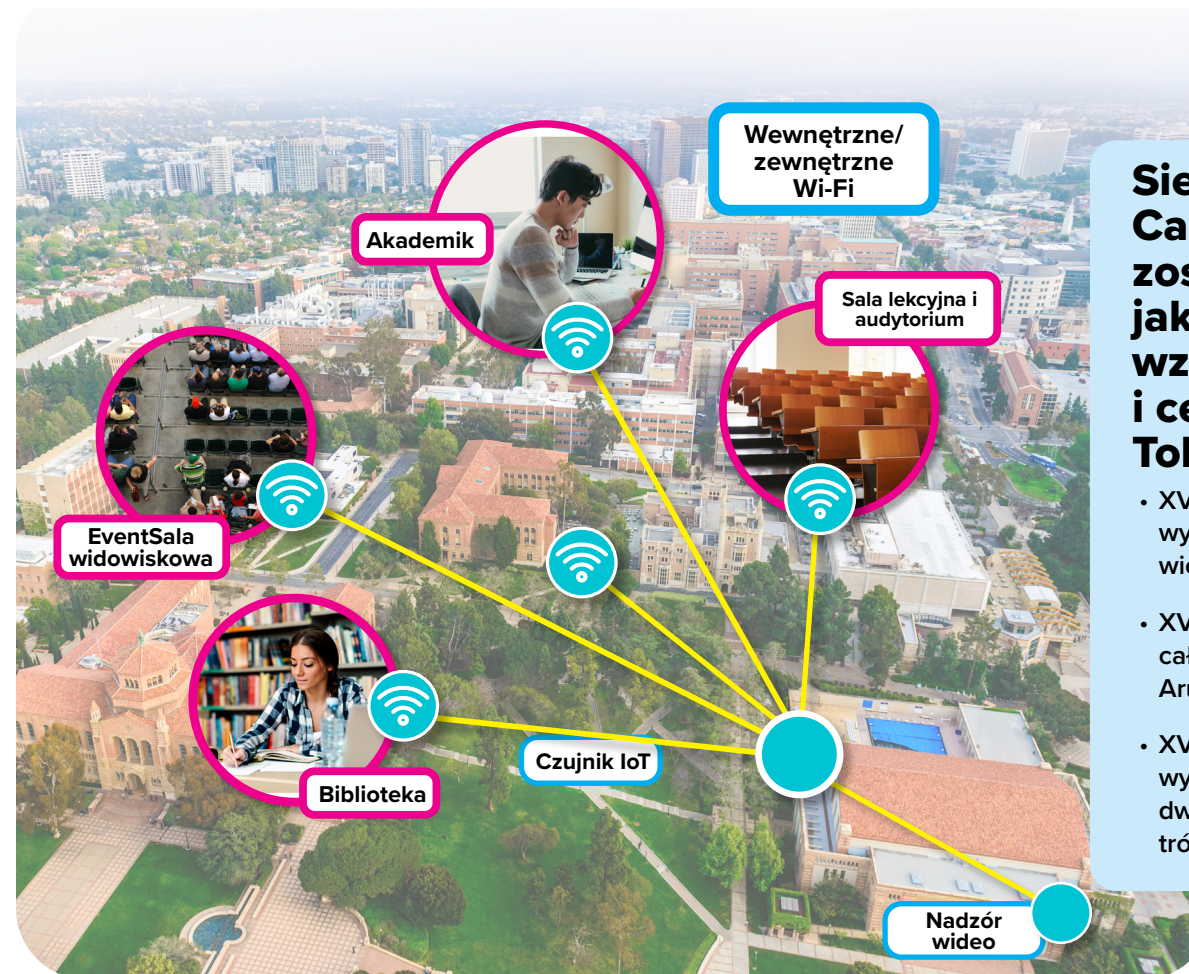

Sieć Wi-Fi 6 firmy Cambium Networks została oceniona jako najlepsza pod względem wydajności i ceny przez The Tolly Group*

- XV3-8 zapewnia średnio, wydajność cenową 2,4 razy większą niż konkurencja
- XV3-8 ma średnio o 38% niższy całkowity koszt posiadania niż Aruba, Meraki i Ruckus
- XV3-8 zapewnia średnio o 47% wyższą przepustowość dwukierunkową w trybie trójradiowym niż konkurencji

**Zobacz pełny raport tutaj:
www.cambiumnetworks.com/wi-fi-6-tolly/

NASZE MULTIGIGABITOWE ROZWIĄZANIA BEZPRZEWODOWE OBEJMUJĄ:

- Dostęp do sieci Wi-Fi 6 klasy enterprise
- Szerokopasmową infrastrukturę łączności bezprzewodowej wykorzystującą pasma licencjonowane lub nalicencjonowane
- Rodzinę przełączników z obsługą PBA
- Kontrolę reguł aplikacji w celu określania priorytetów dla ruchu sieciowego
- Zarządzanie w chmurze
- Konfiguracja bezdotykowa
- Zaawansowana analiza i procesy rozwiązywania problemów
- EasyPass - zarządzanie dostępem dla studentów, wykładowców, personelu, gości i urządzeń.
  - » Integracja SSO z Microsoft Azure i Google G-suite
  - » Bezpieczny onboarding dla BYOD i IoT

cambiumnetworks.com

SIEĆ BEZPRZEWODOWA, KTÓRA DZIAŁA: EDUKACJA

„Rozwiązanie Wi-Fi Cambium/Xirrus zapewnia skalowalność, rozproszoną architekturę, możliwość aktualizacji, a co najważniejsze wydajność, która jest doceniana przez naszych studentów i wykładowców.”

Timothy Carlyle, dyrektor ds. obliczeń sieciowych i starszy administrator systemu UNIX, Northwest Missouri State University

©2021 Cambium Networks, Inc.